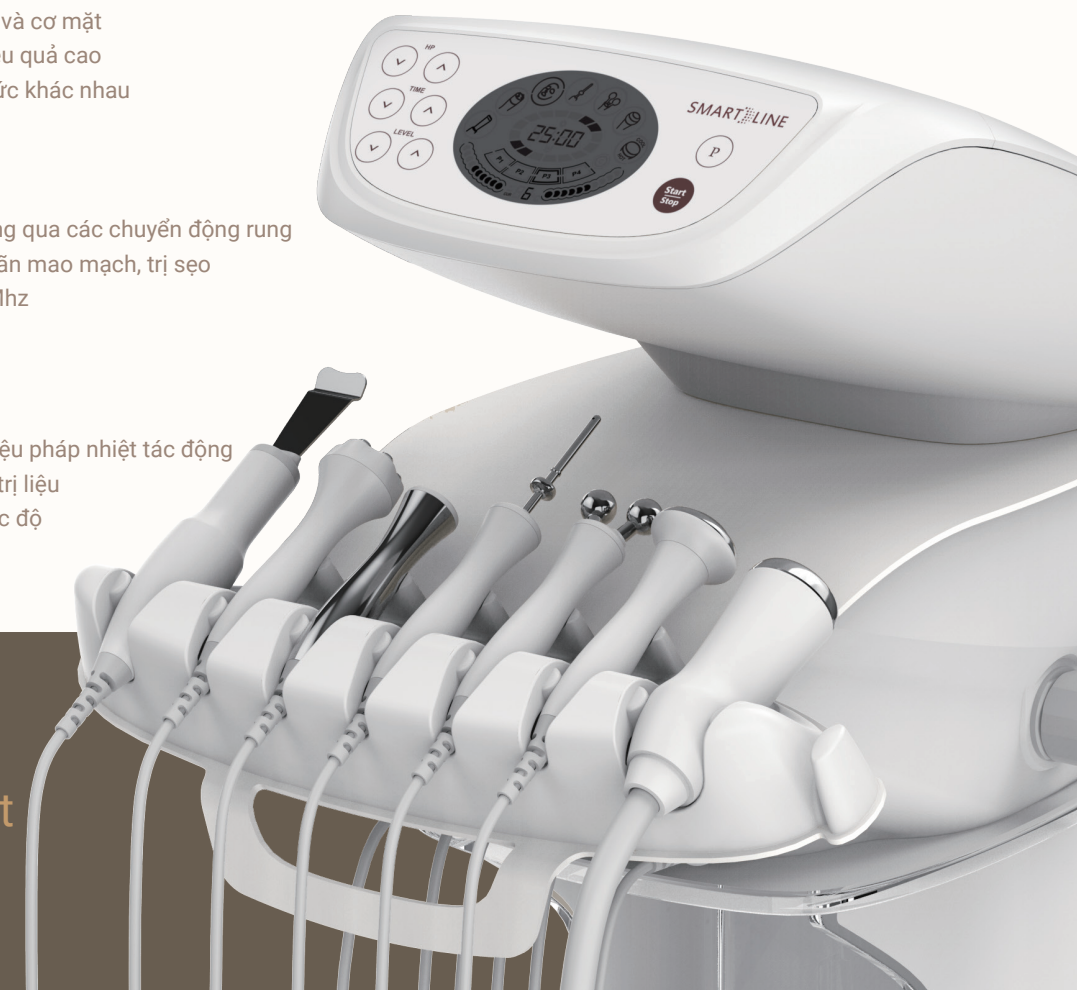

SMARTLINE

6-in-1 Thiết bị chăm sóc da thông minh cung cấp tất cả các bước chăm sóc da mặt, bao gồm: làm sạch, thẩm thấu và trẻ hóa da tích hợp trong duy nhất một thiết bị.

THIẾT BỊ CHĂM SÓC DA THÔNG MINH 6 TRONG 1

01 Tẩy da chết

- Hiệu quả làm sạch sâu
- Làm sạch/cân bằng da, nâng cơ, vitamin
- Có thể điều chỉnh 3 mức độ

03 Điện chuyển ion

- Thẩm thấu dưỡng chất ion vào da
- Ion+, ion-, Vitamin
- Tay cầm dạng pin
- Có thể điều chỉnh 10 mức độ

04 Tay cầm chữ Y

- Tác dụng massage cơ
- Kích thích các mô hạ bì và cơ mặt
- Tay cầm dạng chữ Y hiệu quả cao
- Có thể điều chỉnh 10 mức khác nhau

05 Siêu âm

- Tác dụng massage thông qua các chuyển động rung
- Giảm nếp nhăn, mụn, giãn mao mạch, trị sẹo
- Sóng siêu âm tần số 3Mhz

Truyền phát qua các lớp da

Dễ dàng kiểm soát

Điều khiển tay cầm, thời gian và mức độ bằng cách bấm nút lên và xuống