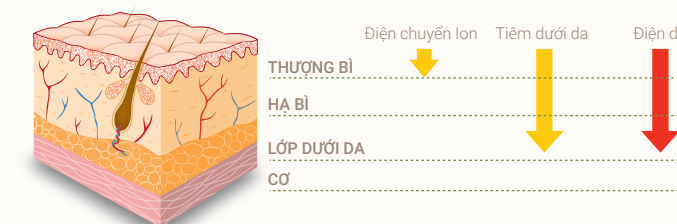

01 Tẩy da chết

- Hiệu quả làm sạch sâu
- Làm sạch/cân bằng da, nâng cơ, vitamin
- Có thể điều chỉnh 3 mức độ

03 Điện chuyển ion

- Thẩm thấu dưỡng chất ion vào da
- Ion+, ion-, Vitamin
- Tay cầm dạng pin
- Có thể điều chỉnh 10 mức độ

04 Tay cầm chữ Y

- Tác dụng massage cơ
- Kích thích các mô hạ bì và cơ mặt
- Tay cầm dạng chữ Y hiệu quả cao
- Có thể điều chỉnh 10 mức khác nhau

05 Siêu âm

- Tác dụng massage thông qua các chuyển động rung
- Giảm nếp nhăn, mụn, giãn mao mạch, trị sẹo
- Sóng siêu âm tần số 3Mhz

06 Cryo

- Hiệu suất làm lạnh và liệu pháp nhiệt tác động
- Giảm cảm giác đau do trị liệu
- Có thể điều chỉnh 5 mức độ

02 Điện đa cực

- Hiệu quả xuyên qua các lớp da
- Dưỡng chất thẩm thấu vào các lớp da
- Có thể điều chỉnh 10 mức độ

Truyền phát qua các lớp da

Dễ dàng kiểm soát

Điều khiển tay cầm, thời gian và mức độ bằng cách bấm nút lên và xuống