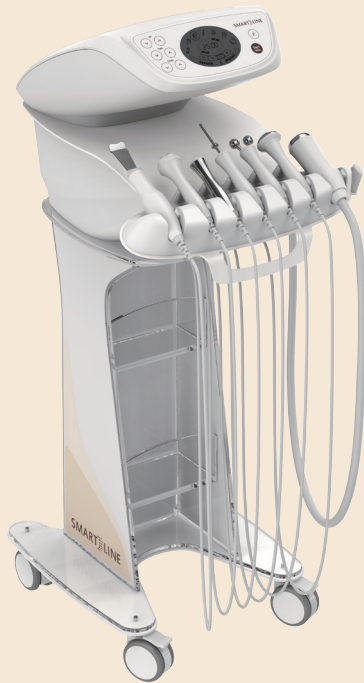

SMART LINE

Sự lựa chọn thông minh dành cho chăm sóc làn da

SMART LINE

Sự lựa chọn thông minh dành cho chăm sóc làn da

SMART LINE

Chuyên gia
chăm sóc da mặt
hàng đầu **Eunsung**

6-in-1 THIẾT BỊ CHĂM SÓC DA
THÔNG MINH 6 TRONG 1

Lựa chọn thông minh nhất
cho chăm sóc làn da

THÔNG SỐ KỸ THUẬT

Tay cầm	Đầu tẩy da chết/điện di/điện chuyển ion/đầu năng cơ chữ Y đầu siêu âm/đầu làm lạnh Cryo
Điện áp đầu vào	AC 100~120v/220~240v, 50/60hz
Trọng lượng	24kg
Kích thước (rộng*dài*cao)	420*540*370

Đa chức năng,
sử dụng dễ dàng

Tẩy da chết

Điện chuyển ion

Tay chữ Y

Siêu âm

Làm lạnh bằng Nito

Điện đa cực

Trị liệu
an toàn và
hiệu quả

SMARTLINE

6-in-1 Thiết bị chăm sóc da thông minh cung cấp tất cả các bước chăm sóc da mặt, bao gồm: làm sạch, thẩm thấu và trẻ hóa da tích hợp trong duy nhất một thiết bị.

THIẾT BỊ CHĂM SÓC DA THÔNG MINH 6 TRONG 1